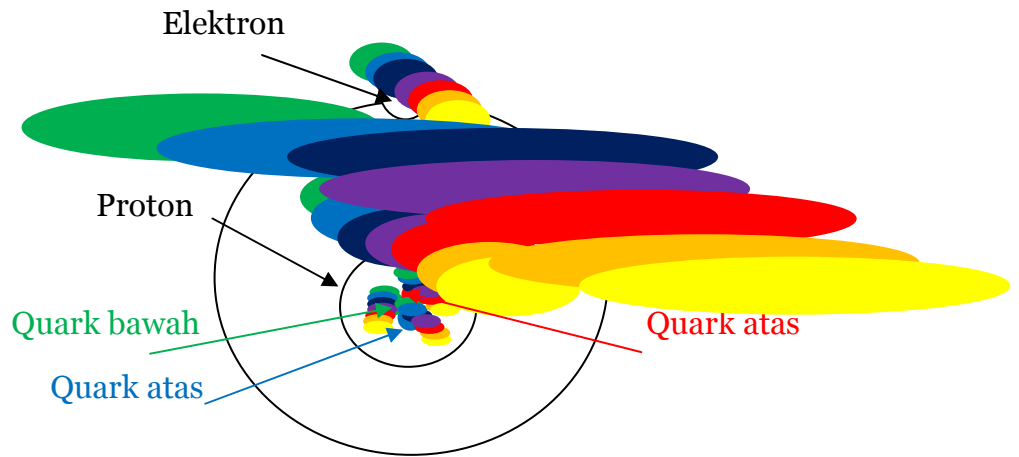

Gambar 2: Atom hydrogen dan 6 tiruannya. Dalam atom hydrogen ada 1 proton dan 6 tiruannya, 1 elektron dan 6 tiruannya di dalam enam universum simetri. Masing-masing quark memiliki 6 tiruannya di dalam enam universum simetri.