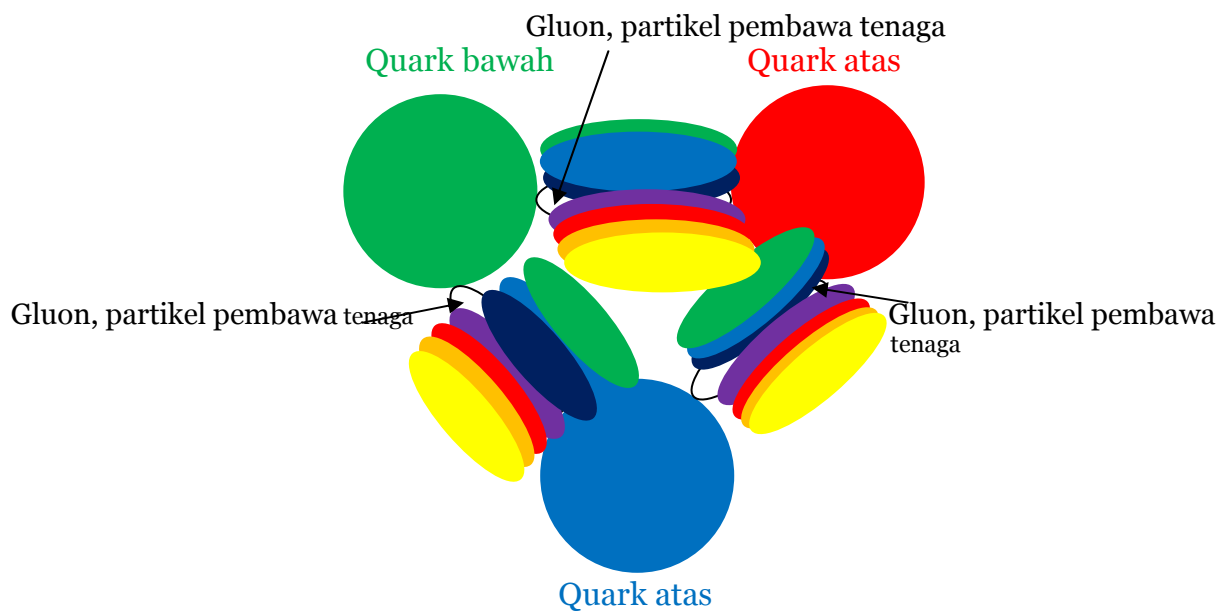

## Partikel $m$ menyerap kuantum energi gelap $10^{-29}\text{g}/\text{cm}^3$ di seluruh universum kita

Gambar 1: Kuantum energi atau kuantum energi gelap  $10^{-29}\text{g}/\text{cm}^3$  diserap oleh partikel  $m$  dan membawa kuantum massa  $3 \cdot 10^{-61}\text{g}$  pada  $5\,474\,959\,764\,225\,000\text{ m/detik}$ .

Gambar 3: Quark dalam proton dan gluon (partikel pembawa tenaga) mengikat quark. Masing-masing gluon memiliki 6 tiruannya di dalam enam universum simetri.

Gambar 4: Selebar rambut manusia yang tebalnya kira-kira 25 mikrometer memiliki 6 tiruannya sama seperti aslinya di dalam enam universum simetri.